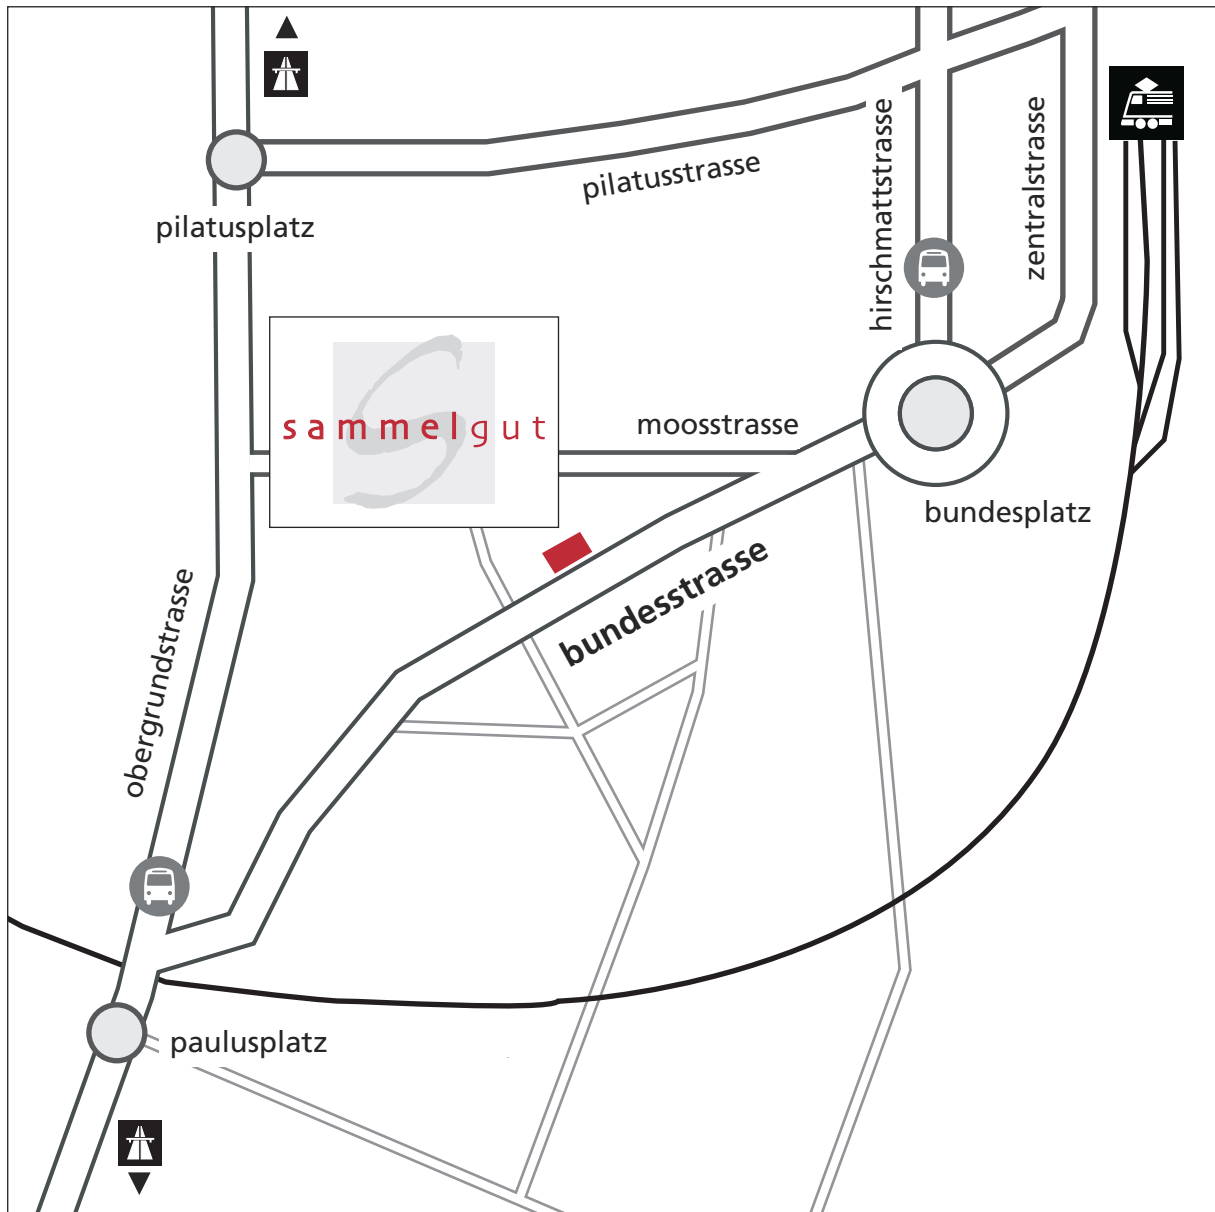

# sammelgut

kunst - handwerk & mehr

sammelgut - bundesstr. 21 - 6003 luzern - 041 410 73 59 - mail@sammelgut.ch

öffnungszeiten:

di/ mi/ fr 14.00 - 18.30 h

sa 10.00 - 13.00 h

mo + do nach tel. vereinbarung

wir freuen uns auf deinen / ihren/ euren besuch.