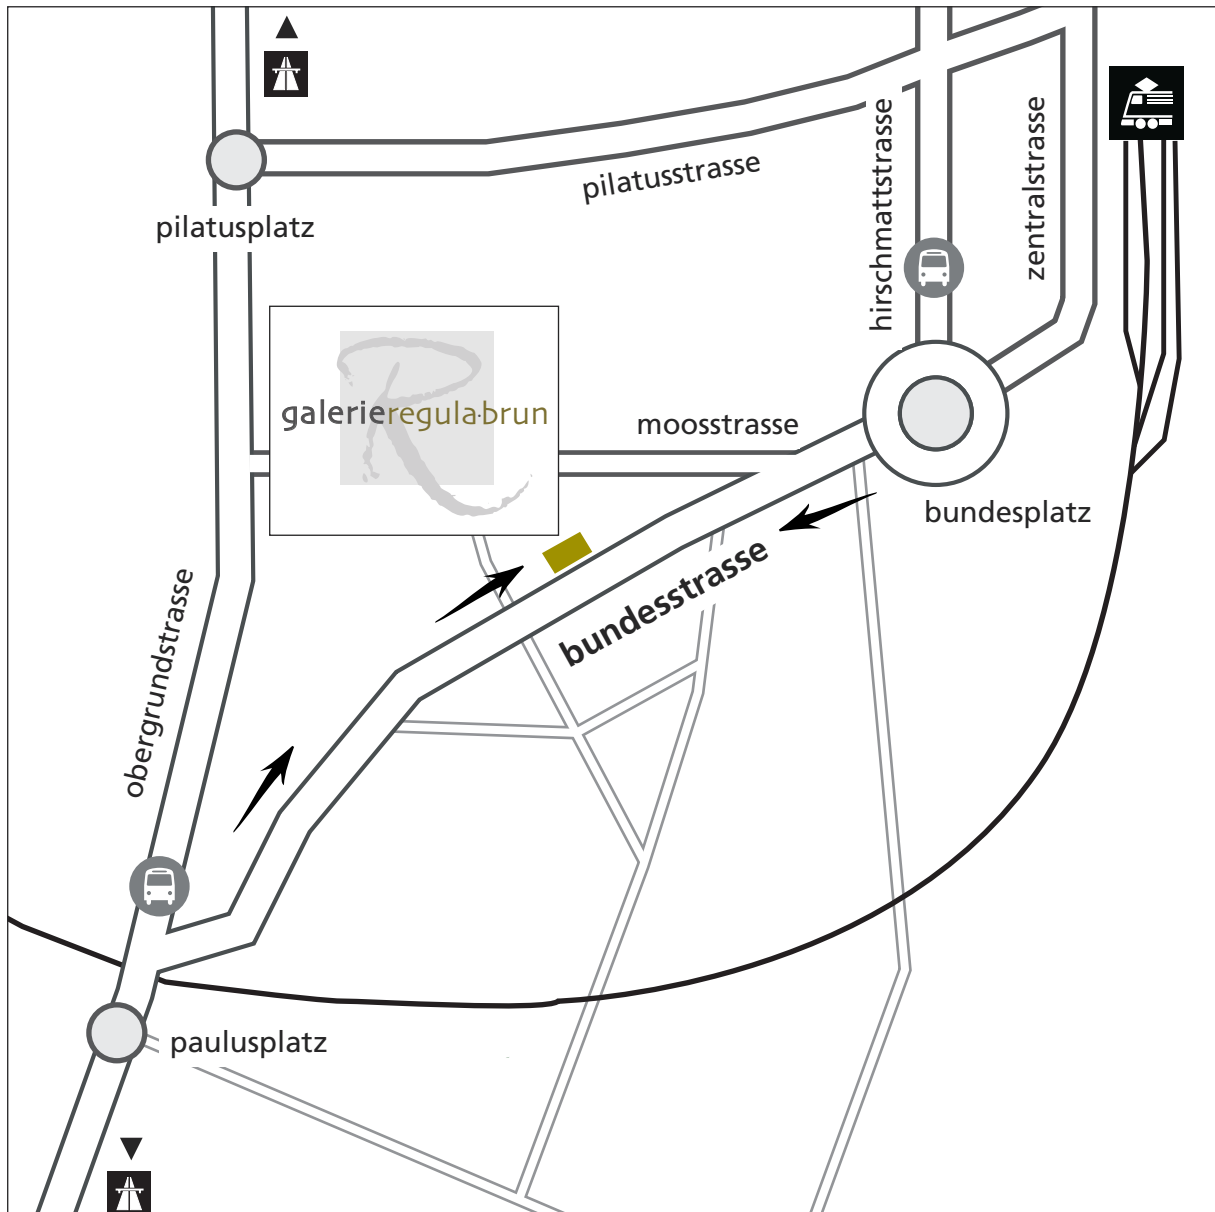

galerieregula·brun

kunst - kontakte & mehr

galerie regula brun - bundesstr. 21 - 6003 luzern - 041 410 73 59 - mail@galerieregulabrun.ch

öffnungszeiten:

di/ mi/ fr 14.00 - 18.30 h

sa 10.00 - 13.00 h

mo + do nach tel. vereinbarung